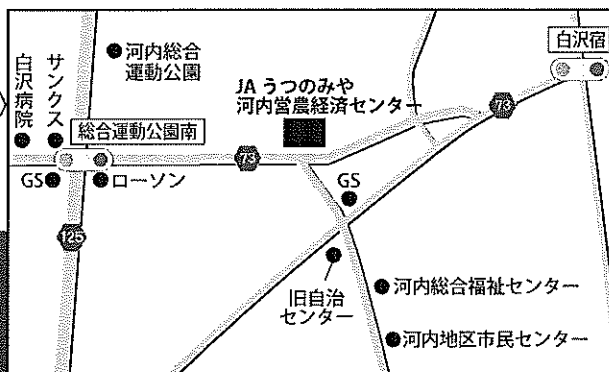

面接会場

JAうつのみや
河内営農経済センター

公共職業安定所の協力を得て、上記のとおり面接会を開催致します。
あなたもいちご畑で、働いてみませんか!